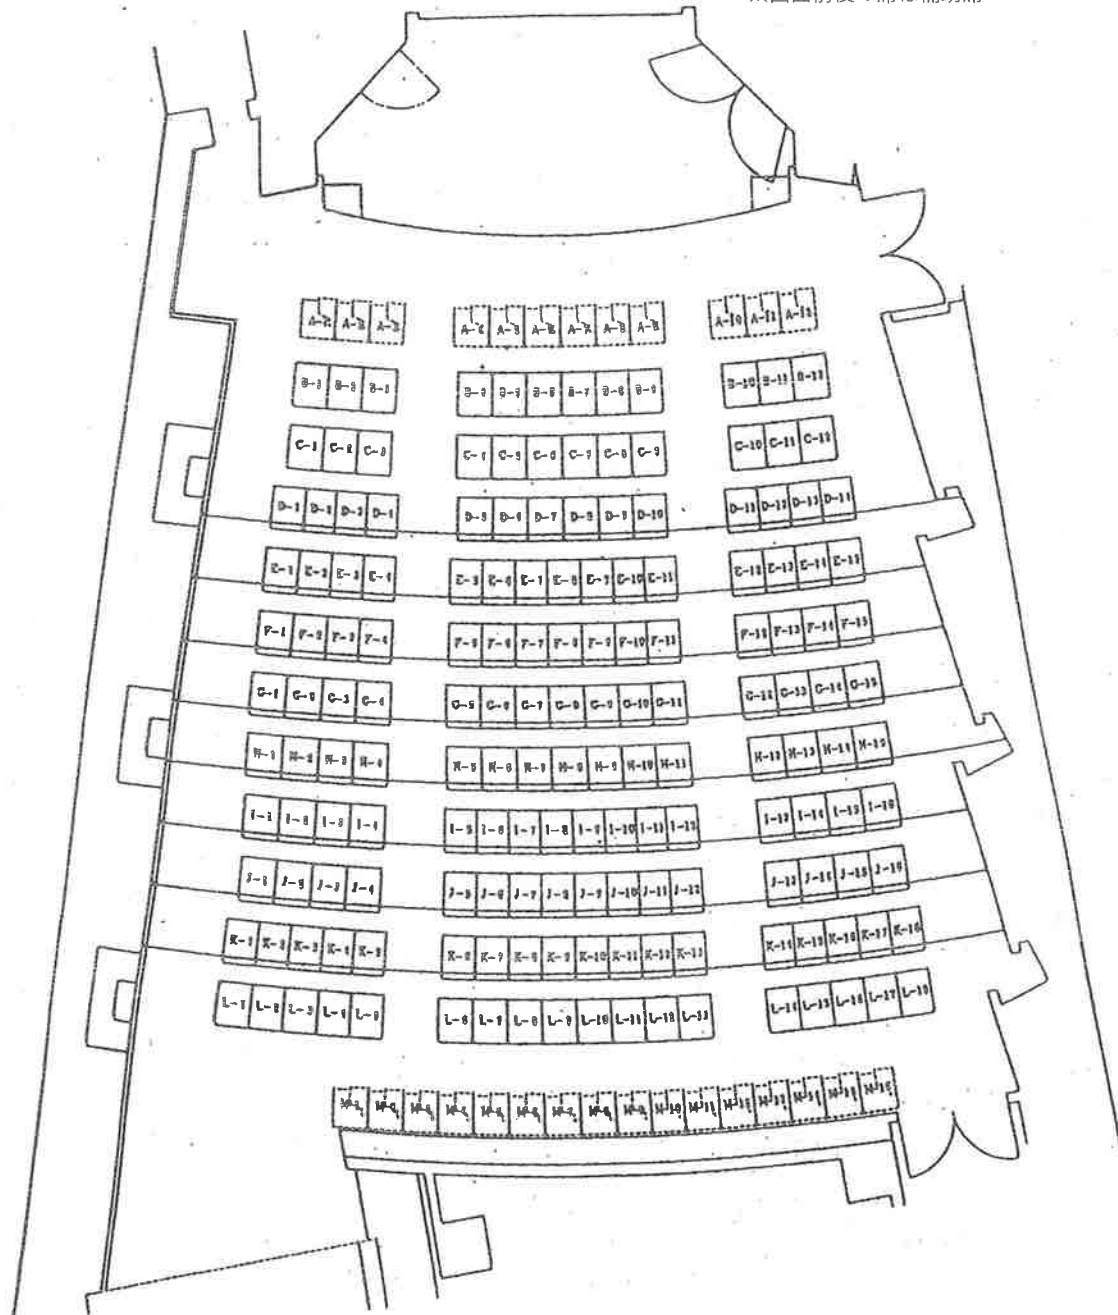

《新潟県立近代美術館 講堂》

総面積 234㎡

座席数 166席 + 28席 (補助席)

合計 194席

※図面前後の席は補助席

貸出備品一覧

備品名	貸出可能数	備品名	貸出可能数	備品名	貸出可能数
ピアノ	1	ワイヤレスマイク	2	CDプレーヤー	1
演台	1	有線マイク	2	ホワイトボード	1
司会者用机	1	ピンマイク	1	案内板	2
長机(受付)	1	マイクスタンド(長)	2	ビデオスクリーン(小)	1
長机(場内)	要相談	マイクスタンド(短)	2	プロジェクタースクリーン(大)	1
椅子	15	コードリール	1		