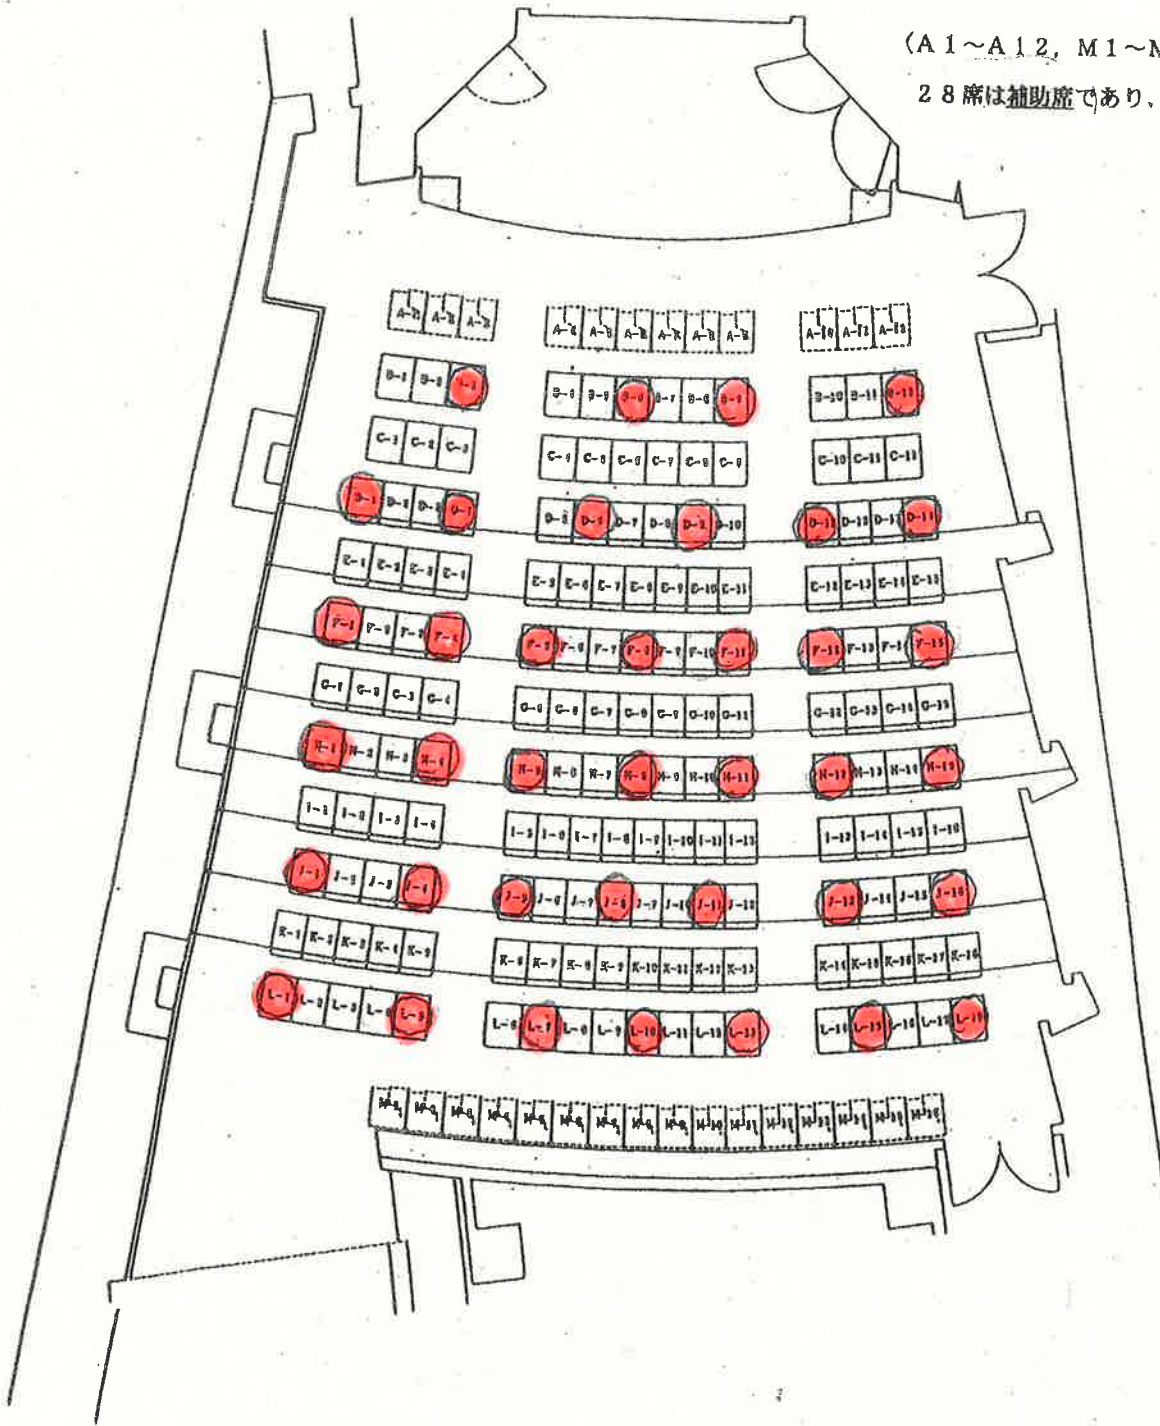

《 講 堂 》

新潟県立近代美術館

◎ 総面積 234㎡

◎ 座席数 194席

(A1~A12, M1~M16の
28席は補助席であり、移動可能)

38人

貸出備品一覧

名称	貸出可能数	名称	貸出可能数
ピアノ	1	マイクスタンド(長)	2
演台	1	マイクスタンド(短)	2
司会者用机	1		
長机(受付)	1	CDオートマチックチェンジャー	1
長机(場内)	要相談		
椅子	15		
ワイヤレスマイク	2	ホワイトボード	1
有線マイク	2		
ピンマイク	1		