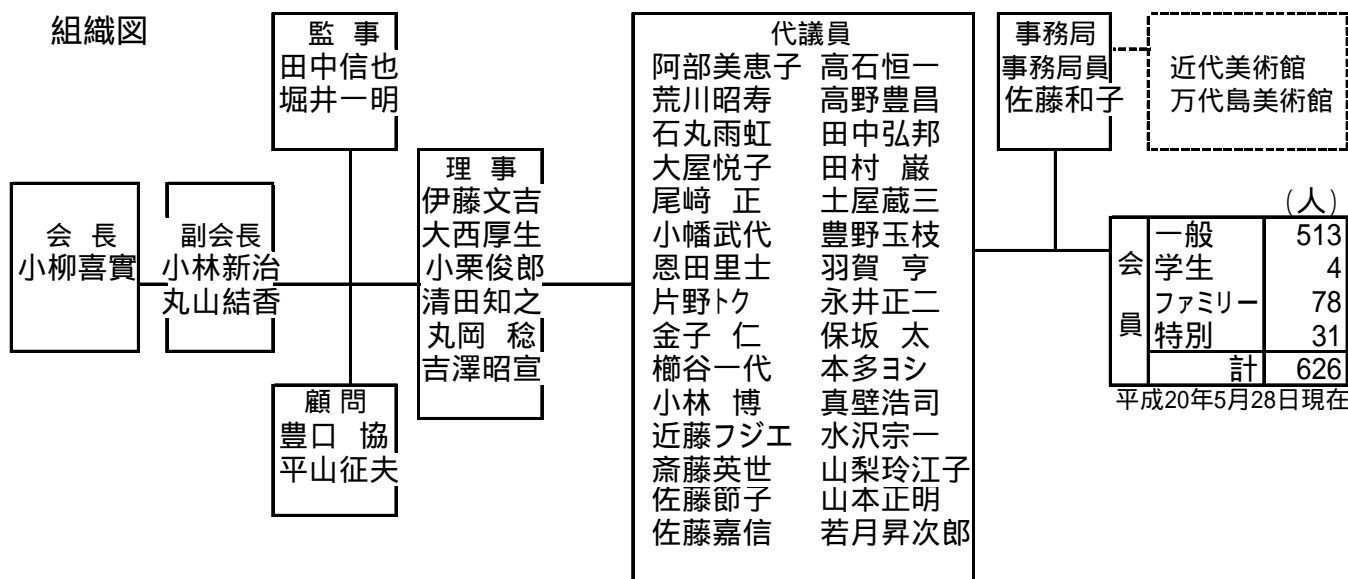

20年度代議員会 報告

5月28日近代美術館会議室にて、平成20年度友の会代議員会を開催しました。19年度事業報告、決算ならびに20年度事業計画、予算について、裏面報告事項のとおり承認されました。

また、役員改選の年度でしたので、併せて報告します。下記組織図のとおり、現行を基本とした体制であります。副会長に丸山結香さんが就任されました。

小柳会長いわく、女性パワーと役員若返りで、会の活性化をはかりたいとのこと。会員減少に歯止めを掛けるためにも、会員の皆さんからの一層のご支援、ご協力をお願いします。

なお、今年、新潟県立近代美術館に就任された徳永健一館長と横山秀樹副館長、分館の万代島美術館に着任された小田島久高館長にもご臨席いただきました。ご挨拶を賜るとともに、出席の代議員と意見を交換していただきました。

より充実した魅力的な友の会となるように、多くの声を取り入れたいと思います。

ご意見、ご要望等ありましたら、友の会事務局まで、お寄せください。

過去5年間の会員数

15年度	794人
16年度	877人
17年度	757人
18年度	724人
19年度	700人